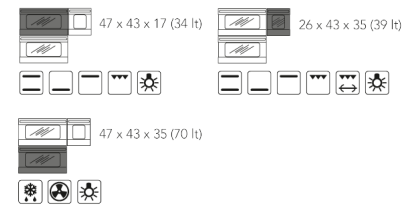

Hello , here is a reminder of your configuration:

Genesi 100/3 Fours Portes Solides multifonctions G10FFF-D-6W

Colour: Bordeaux

Oven type

Multifonctions / FFF-D

Triple four électrique multifonctions, 4 différentes options de plan de cuisson

Cooker hob

G10FFF-D-6W -

6 brûleurs en laiton (2 woks)

Steel Cucine