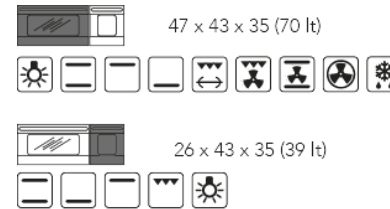

Hello , here is a reminder of your configuration:

Genesi 100
combi-steam / multifunction G10FF-6W

Colour: Inox

Oven type

Multifonctions /FF

Double four électrique multifonctions, 8 différentes options de plan de cuisson