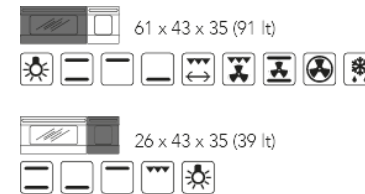

Hello , here is a reminder of your configuration:

**Genesi 120
combi-steam / multifunction G12FF-6M**

Colour: Inox

Oven type

Multifonctions /FF

Double four électrique multifonctions 9 fonctions, 8 différentes options de plan de cuisson